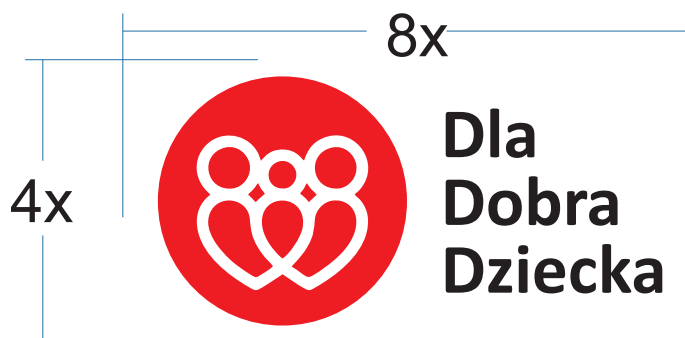

Stowarzyszenie Dla Dobra Dziecka

Identyfikacja wizualna

LOGO

Wersja podstawowa

**Dla
Dobra
Dziecka**

Wersja pozioma

WERSJA MONOCHROMATYCZNA

**Dla
Dobra
Dziecka**

Pozytyw

Negatyw

STOWARZYSZENIE Dla Dobra Dziecka

Identyfikacja wizualna

WYMIARY

Wersja podstawowa

Wersja pozioma

CZCIONKA

Dla Dobra Dziecka

Calibri Bold (pogrubiona)

KOLORY

Czerwony

CMYK: C0 M100 Y100 K0
RGB: R195 G35 B40
HEX: #C32328
Panton: Red 032 lub Warm Red (nie mogą się zdecydować)
RAL: 3020

Folia - Oracal 032

Czarny

CMYK: C0 M0 Y0 K100
RGB: R0 G0 B0
HEX: #0000000
Panton: Black
RAL: 9005